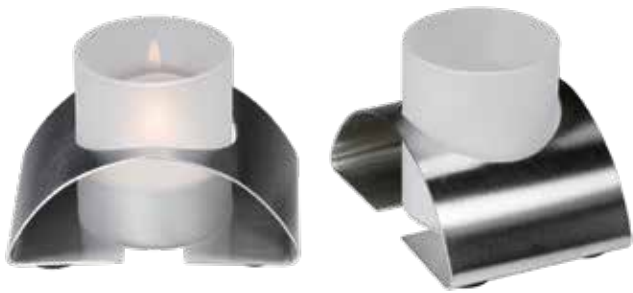

00 10 11

Kellnermesser PULLTAP'S® BASIC

6720

- Doppelhebel-Korkenzieher
- Teflon® beschichtete Spirale
- galvanisierter Metallgriff
- das Original
- Made in Spain

Sonderanfertigung ab: 1'000 Stk.

90

Kerzenhalter-Set STELLA